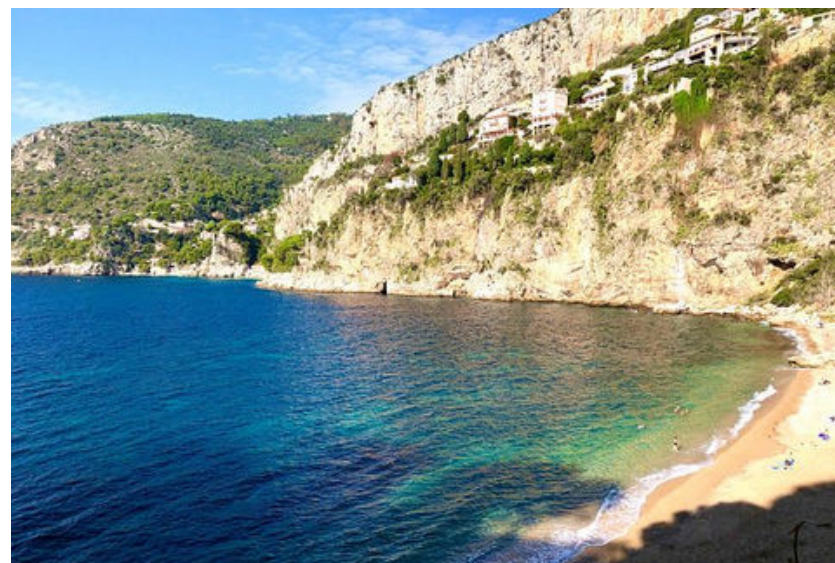

Cap d'Ail

Villefranche-sur-mer