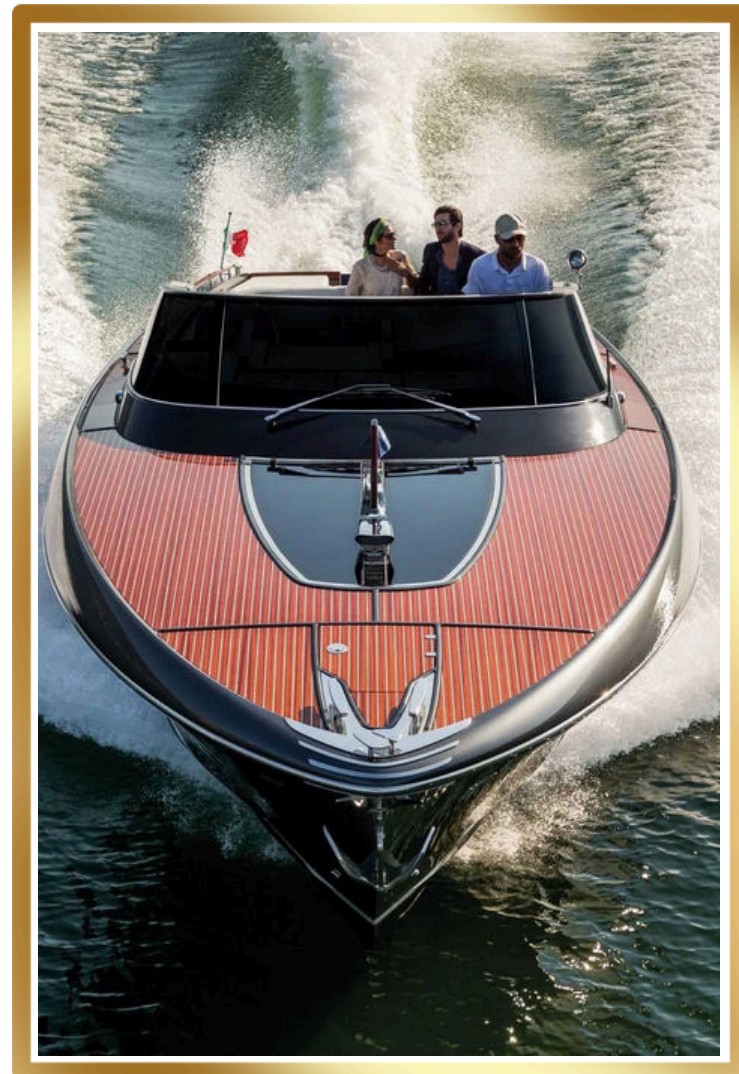

RIVA RIVAMARE 38

Riva

Nouvelle offre : RIVA RIVAMARE 38

Explorez les joyaux cachés de la Riviera sous un regard nouveau à bord de notre Riva Rivamare 38 !

Un chef-d'œuvre d'ingénierie et de design aux courbes élégantes et fluides, le Riva Rivamare 38 incarne avec fierté la vision de Carlo Riva : créer des bateaux d'une beauté inégale.

L'alliance de tradition et d'innovation donne vie à un bateau à moteur sportif qui vous procurera des sensations exceptionnelles.

Les caractéristiques de votre Rivamare

Riva

Jusqu'à 7 passagers

Rendez-vous auprès de notre Guest Service pour plus d'informations