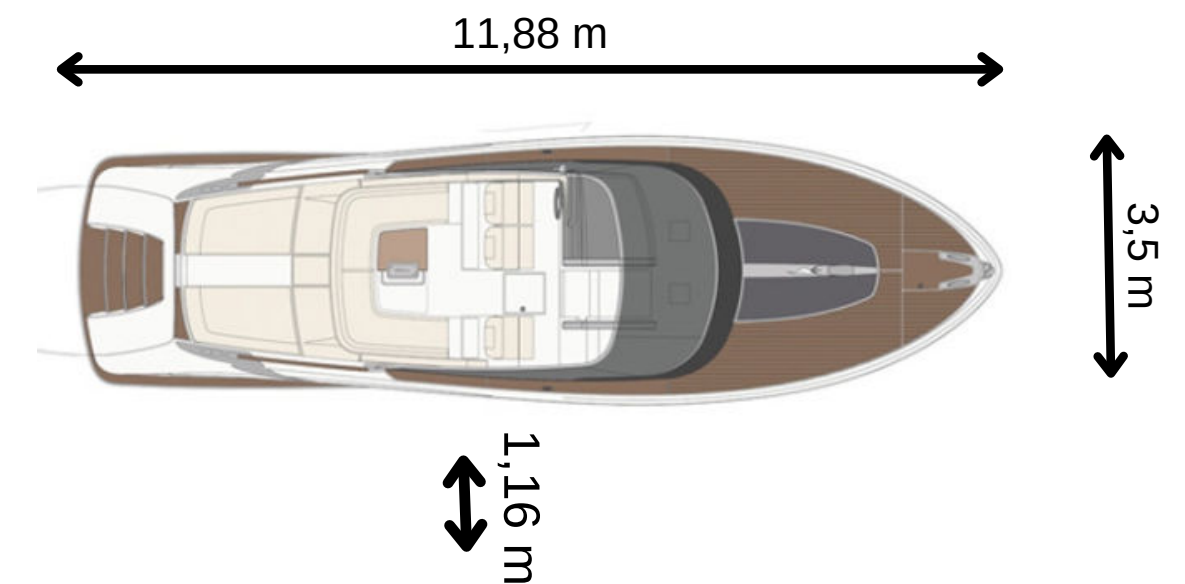

RIVA RIVAMARE 38

Riva

Nouvelle offre : RIVA RIVAMARE 38

Explorez les joyaux cachés de la Riviera sous un regard nouveau à bord de notre Riva Rivamare 38 !

Un chef-d'œuvre d'ingénierie et de design aux courbes élégantes et fluides, le Riva Rivamare 38 incarne avec fierté la vision de Carlo Riva : créer des bateaux d'une beauté inégale.

L'alliance de tradition et d'innovation donne vie à un bateau à moteur sportif qui vous procurera des sensations exceptionnelles.

Les caractéristiques de votre Rivamare

Riva

Jusqu'à 7 passagers

Rendez-vous auprès de notre Guest Service pour plus d'informations